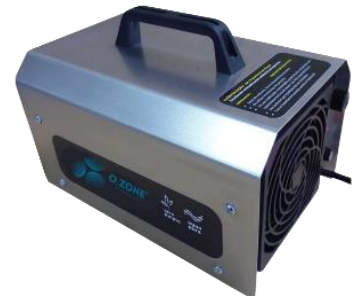

## GP

Gama Portátil

Para tratamientos ambientales **de choque. Cañón de ozono**

### Equipamiento

Temporizador	● Incluido
Doble Turbina	● Incluido
Carcasa INOX	● Incluido
Asa	● Incluido
Manual de Usuario	● Incluido

### Características

Modelos	GP8-E	GP16-E	GP8-L	GP16-L
Producción de Ozono	8 gO <sub>3</sub> /h	16 gO <sub>3</sub> /h	8 gO <sub>3</sub> /h	16 gO <sub>3</sub> /h
Caudal de turbinas	130 m <sup>3</sup> /h	130 m <sup>3</sup> /h	130 m <sup>3</sup> /h	130 m <sup>3</sup> /h
Tiempo Tratamiento regulable	1- 45 Minutos	1- 45 Minutos	1- 45 Minutos	1- 45 Minutos
Alcance Máximo Recomendado	10 metros	10 metros	10 metros	10 metros
Alimentación Eléctrica	230V, 50-60 Hz	230V, 50-60 Hz	115V, 50-60 Hz	115V, 50-60 Hz
Potencia consumida	80W	150W	80W	150W
Salida ozono	Diluido en turbina	Diluido en turbina	Diluido en turbina	Diluido en turbina
Peso	3 kg	4 kg	3 kg	4 kg
Tamaño Ancho X Alto X Profundo	19 x 17 x 28 cm	19 x 17 x 28 cm	19 x 17 x 28 cm	19 x 17 x 28 cm
Referencia para Pedidos	FABGAMGP.0008	FABGAMGP.0009	FABGAMGP.0010	FABGAMGP.0011

#### Descripción:

Generador de ozono transportable, potente y robusto. Con tecnología de descarga en corona silenciosa, refrigerada por aire. Funciona a partir de aire ambiente pre filtrado.

Permite realizar tratamientos de ozono con parada temporizada regulable. incluye doble ventilador, cable de alimentación, fusible e interruptor de iniciar tratamiento.