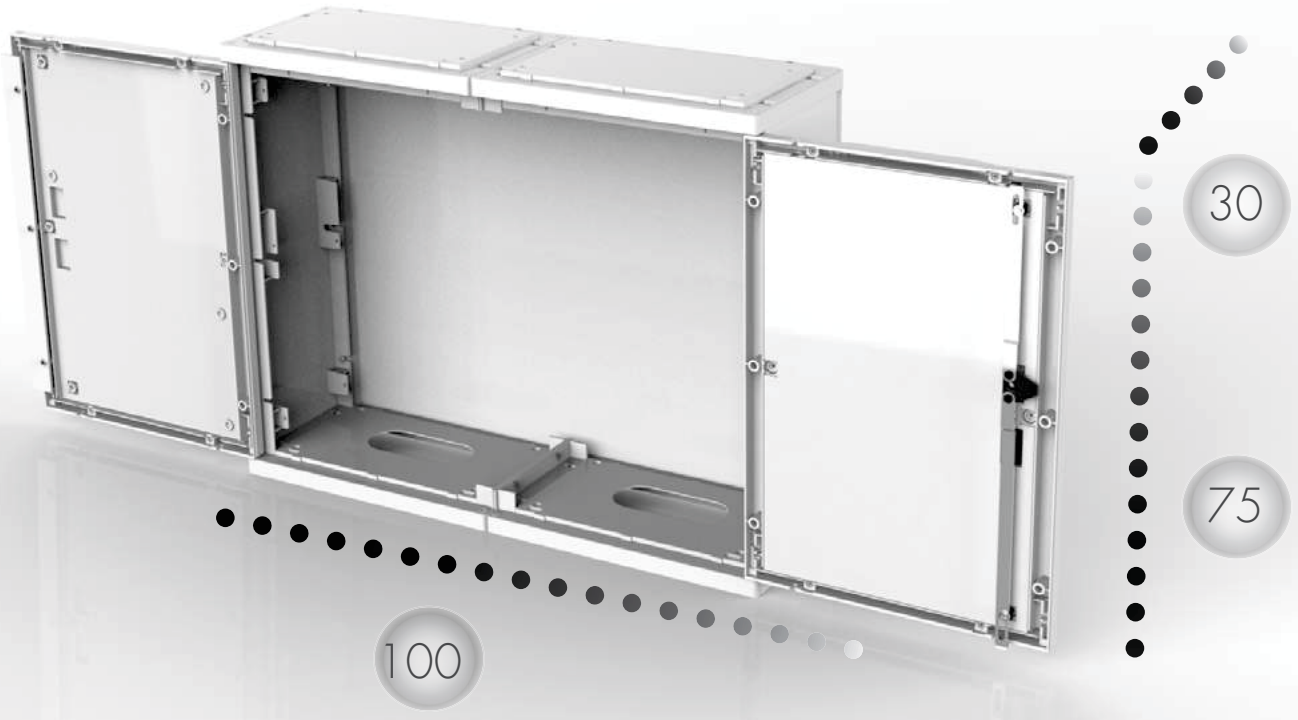

ART-75-2-canal

Creado sobre la base del modelo ART para ser empotrado en muro.

2 armarios unidos para conseguir 1000 mm de ancho.

- Puerta con plancha de material EPS + placa protectora.
- Cierre de triple accion con fallebas de aluminio.
- Llave y cierre adaptado a la compañía de agua.
- Mecanizado en la parte inferior para entrada y salidas de la acometida del contador.