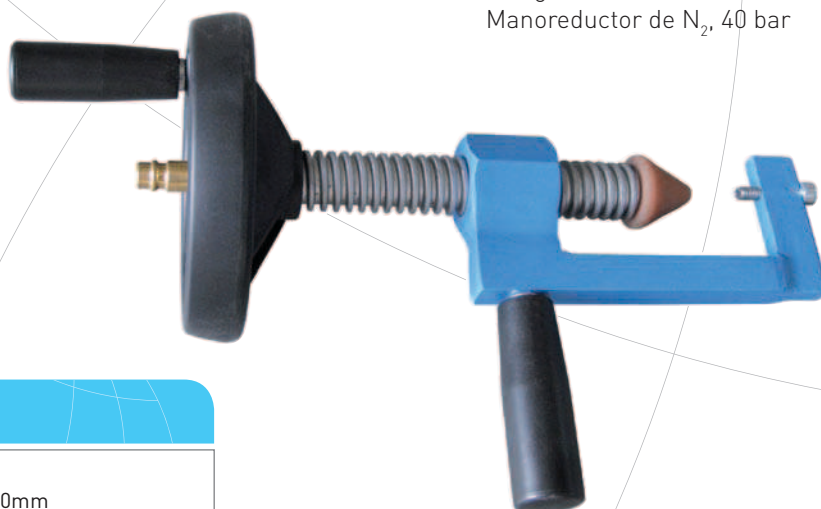

Adaptador de llenado de nitrógeno, modelo N₂-QUICK, para la presurización rápida de todos los tipos de extintores con nitrógeno.

Opcional:

- » Juego completo compuesto de Adaptador N₂-QUICK
- Manguera de aire de 2 m
- Manoreductor de N₂, 40 bar

DATOS TÉCNICOS

Long x Anch x Alt:	Aprox. 300 x 100 x 150 mm
Peso:	Aprox. 1.5 kg
Color:	Laca Hammerschlag, azul o gris plateado

No. 300 160 · Adaptadores de llenado de nitrógeno · N₂-MANUAL

Adaptador manual de llenado de nitrógeno, para la presurización rápida de todos los tipos de extintores con nitrógeno.

Opcional:

- » Juego completo compuesto de Adaptador N₂-QUICK
- Manguera de aire de 2 m
- Manoreductor de N₂, 40 bar

DATOS TÉCNICOS

Long x Anch x Alt:	Aprox. 300 x 200 x 200mm
Peso:	Aprox. 3 kg
Color:	Laca Hammerschlag, azul o gris plateado