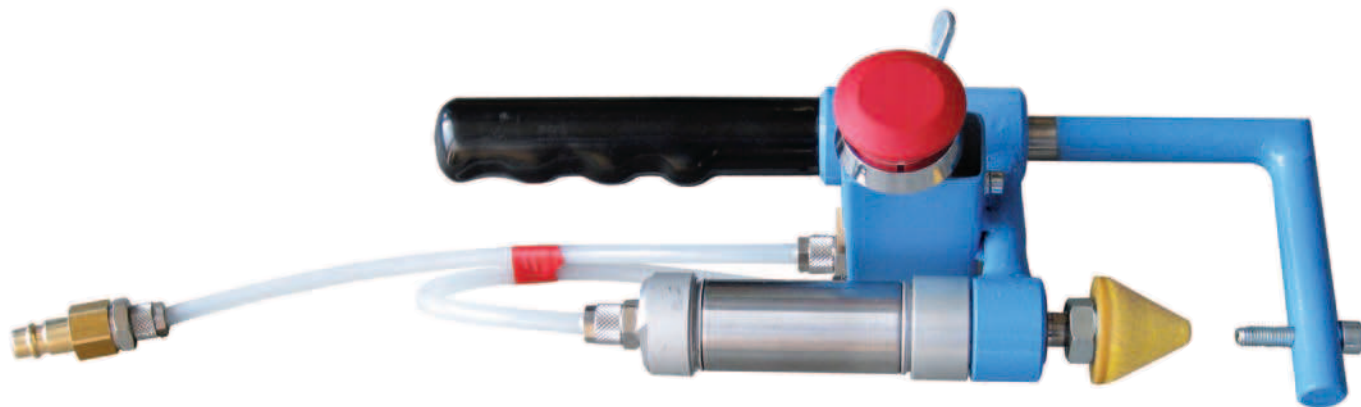

ADAPTADORES DE LLENADO DE N2

SAFETY SOLGAR, S.L., Telf. 638 57 37 37 - Fax. 93 588 14 61
C/ Sierra Nevada, 5 y 7 - 08191 RUBI (Barcelona) SPAIN

www.safety-solgar.com - Info@safety-solgar.com

No. 300 150 · Adaptadores de llenado de nitrógeno · N₂-QUICK

Adaptador de llenado de nitrógeno, modelo N₂-QUICK, para la presurización rápida de todos los tipos de extintores con nitrógeno.

Opcional:

- » Juego completo compuesto de Adaptador N₂-QUICK
- Manguera de aire de 2 m
- Manoreductor de N₂, 40 bar

DATOS TÉCNICOS

Long x Anch x Alt:	Aprox. 300 x 100 x 150 mm
Peso:	Aprox. 1.5 kg
Color:	Laca Hammerschlag, azul o gris plateado

No. 300 160 · Adaptadores de llenado de nitrógeno · N₂-MANUAL

Adaptador manual de llenado de nitrógeno, para la presurización rápida de todos los tipos de extintores con nitrógeno.

Opcional:

- » Juego completo compuesto de Adaptador N₂-QUICK
- Manguera de aire de 2 m
- Manoreductor de N₂, 40 bar

DATOS TÉCNICOS

Long x Anch x Alt:	Aprox. 300 x 200 x 200mm
Peso:	Aprox. 3 kg
Color:	Laca Hammerschlag, azul o gris plateado